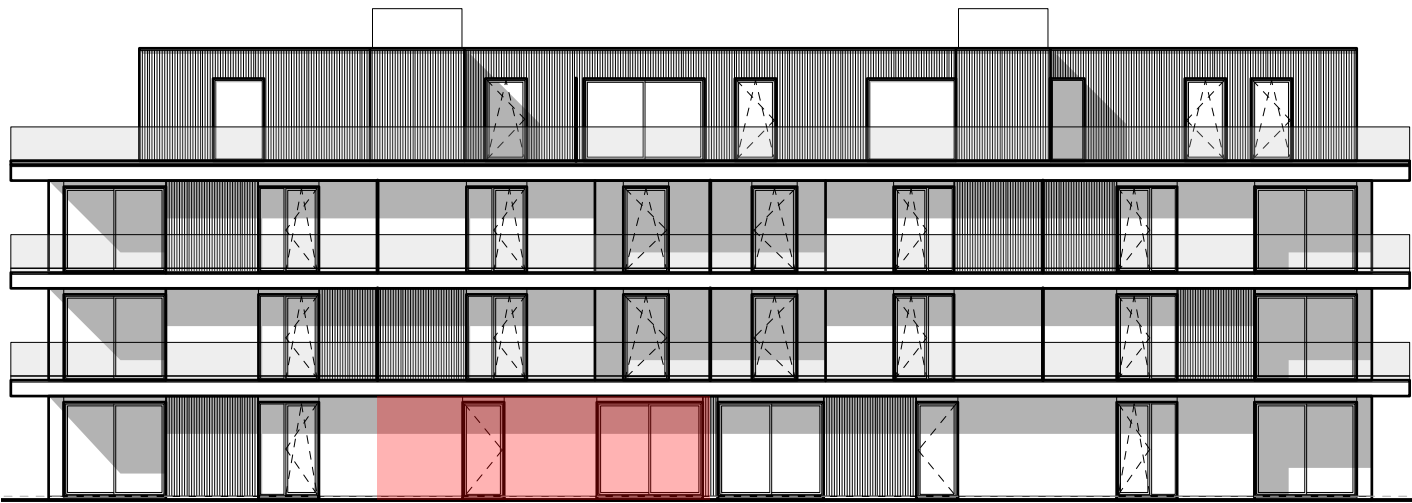

APPARTEMENT	<b>APP 0.2</b>	BRUTO OPPERVLAKTE	<b>100,70 m<sup>2</sup></b>
AANTAL SLAAPKAMERS	<b>2</b>	BRUTO OPPERVLAKTE TERRASSEN	<b>17,30 m<sup>2</sup></b>

INPLANTINGSPLAN

GRONDPLAN

VOORGEVEL

ZIJGEVEL LINKS