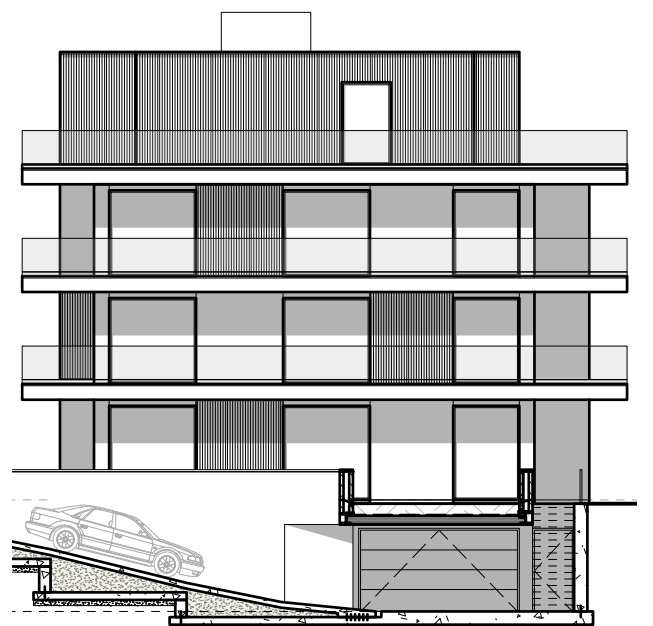

ZIJGEVEL RECHTS