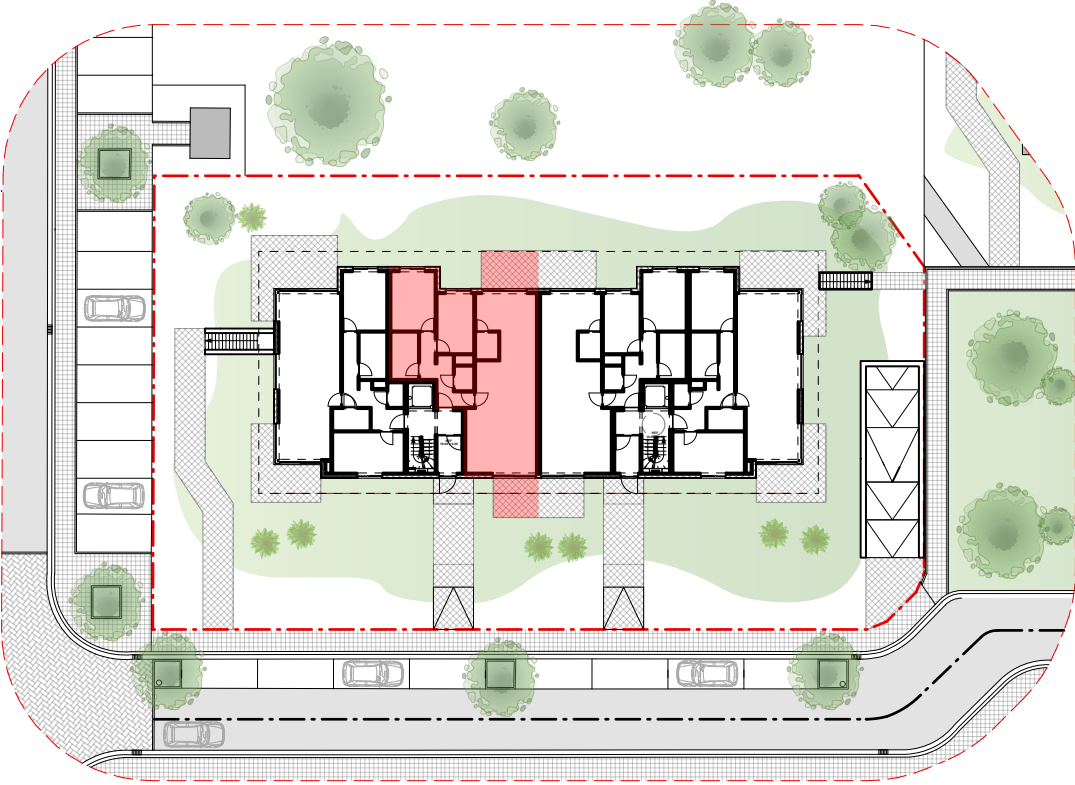

APPARTEMENT	<b>APP 0.2</b>	BRUTO OPPERVLAKTE	<b>100,70 m<sup>2</sup></b>
AANTAL SLAAPKAMERS	<b>2</b>	BRUTO OPPERVLAKTE TERRASSEN	<b>17,30 m<sup>2</sup></b>

INPLANTINGSPLAN

GRONDPLAN

VOORGEVEL

ZIJGEVEL LINKS