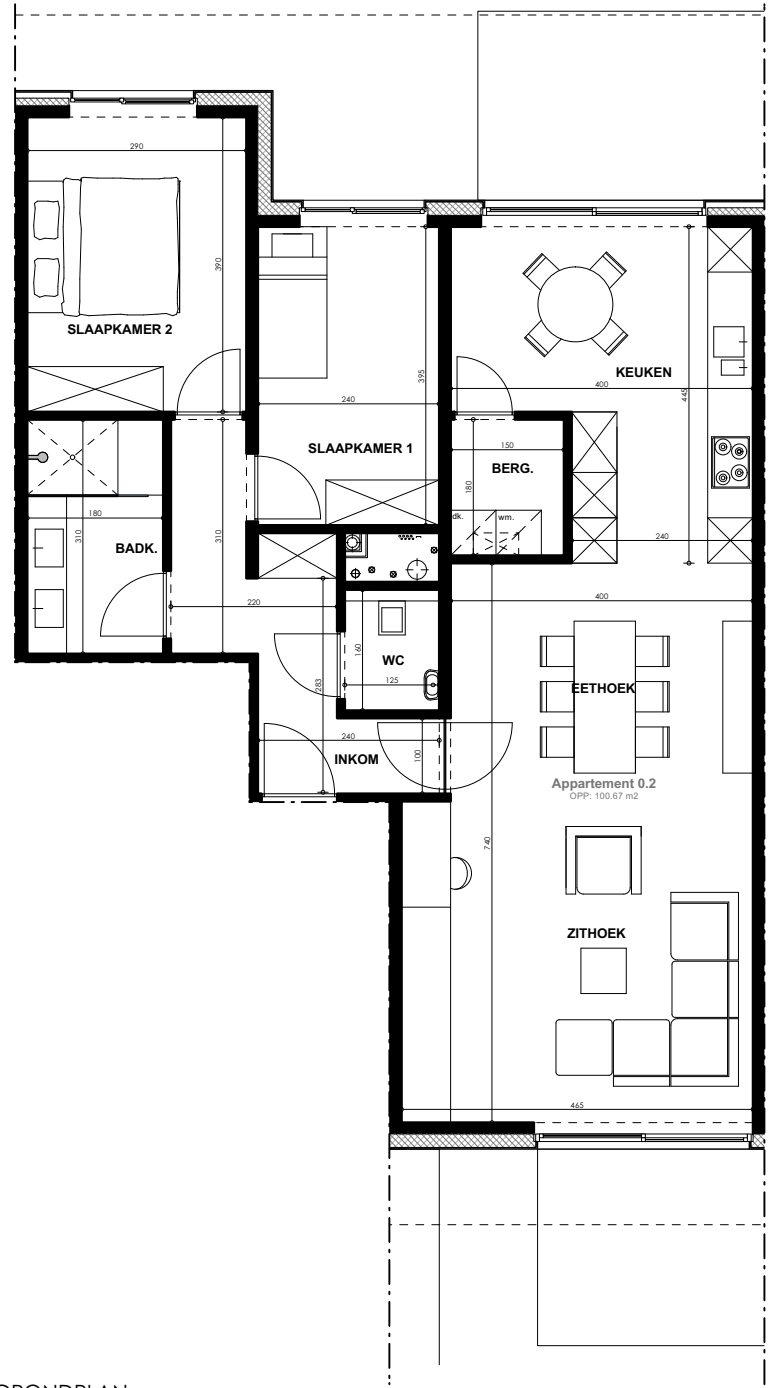

APPARTEMENT	<b>APP 0.2</b>	BRUTO OPPERVLAKTE	<b>100,70 m<sup>2</sup></b>
AANTAL SLAAPKAMERS	<b>2</b>	BRUTO OPPERVLAKTE TERRASSEN	<b>17,30 m<sup>2</sup></b>

INPLANTINGSPLAN

GRONDPLAN

VOORGEVEL

ZIJGEVEL LINKS